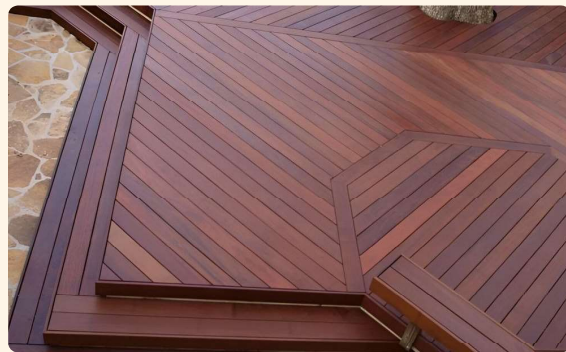

Deck Cumarú

El Deck Cumarú es una elección perfecta para aquellos que buscan una superficie elegante y resistente al aire libre. Sus tonos cálidos y su grano único brindan un aspecto exquisito. Ya sea que desees un espacio rústico o moderno, el Deck Cumarú se adapta a cualquier estilo. Atrévete a crear un ambiente acogedor y sofisticado con este magnífico material.

Medidas

Largo: Diversos
Ancho: 9 - 14 cm
Espesor: 19 mm

Características

Madera estufada y selecta
Calidad tipo exportación
Importada de Sudamérica

Deck Garapa

El Deck Garapa es una opción versátil y duradera para transformar tus espacios exteriores. Su color amarillo dorado y su grano suave crean una apariencia elegante y natural. Ya sea que desees un deck para tu patio, balcón o jardín, el Deck Garapa te ofrece una solución elegante y de bajo mantenimiento.

Medidas

Largo: Diversos
Ancho: 9 cm
Espesor: 19 mm

Características

Madera estufada y selecta
Calidad tipo exportación
Importada de Sudamérica

Deck Bálsamo

El Deck Bálsamo es una opción única que agrega calidez y estilo a tus espacios al aire libre. Su tono rojizo y su grano distintivo crean una apariencia rústica y natural. Si buscas un deck que se destaque y brinde un ambiente acogedor, el Deck Bálsamo es la elección perfecta para ti.