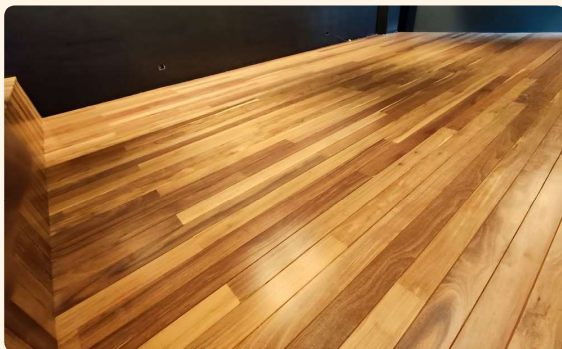

Deck Teca

El Deck Teca es sinónimo de elegancia y sofisticación. La belleza natural de la madera de teca, combinada con su resistencia excepcional, lo convierte en una opción popular para áreas al aire libre. Lo más destacado de la Teca es su capacidad innata para resistir el agua, lo que la convierte en la elección perfecta para aplicaciones en áreas húmedas, como entornos junto a piscinas o spas.

Medidas

Largo: Diversos

Ancho: 7 - 9 - 13 cm

Espesor: 17 - 18 - 19 mm

Características

Madera estufada y selecta

Calidad tipo exportación

Importada de Sudamérica