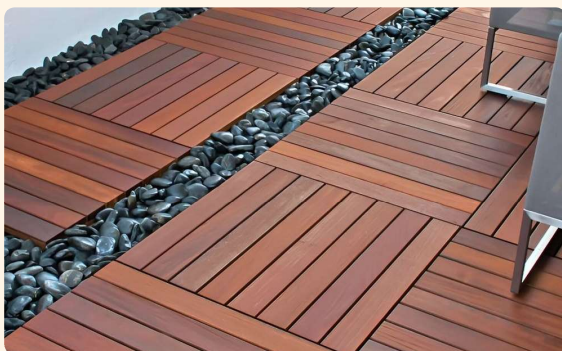

Deck Cumarú

El Deck Cumarú es una elección perfecta para aquellos que buscan una superficie elegante y resistente al aire libre. Sus tonos cálidos y su grano único brindan un aspecto exquisito. Ya sea que desees un espacio rústico o moderno, el Deck Cumarú se adapta a cualquier estilo. Atrévete a crear un ambiente acogedor y sofisticado con este magnífico material.

Medidas

Largo: Diversos
Ancho: 9 cm
Espesor: 19 mm

Características

Madera estufada y selecta
Calidad tipo exportación
Importada de Sudamérica

Deck Bálsamo

El Deck Bálsamo es una opción única que agrega calidez y estilo a tus espacios al aire libre. Su tono rojizo y su grano distintivo crean una apariencia rústica y natural. Si buscas un deck que se destaque y brinde un ambiente acogedor, el Deck Bálsamo es la elección perfecta para ti.

Tile Cumarú

El Tile Cumarú es una solución práctica y elegante para revestir tus espacios al aire libre. Estas baldosas de madera natural son fáciles de instalar y ofrecen una apariencia sofisticada y contemporánea. Eleva la estética de tu terraza, balcón, alberca o jardín con la belleza natural del Tile Cumarú.