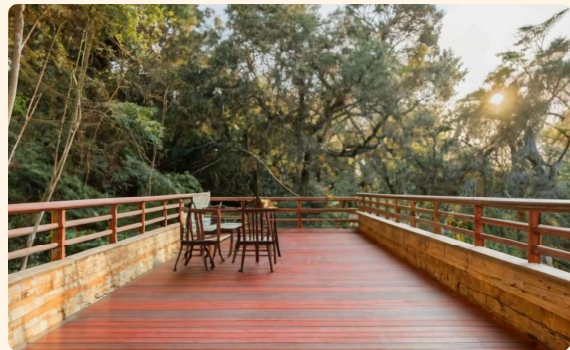

Deck Cumarú

El Deck Cumarú es una elección perfecta para aquellos que buscan una superficie elegante y resistente al aire libre. Sus tonos cálidos y su grano único brindan un aspecto exquisito. Ya sea que desees un espacio rústico o moderno, el Deck Cumarú se adapta a cualquier estilo. Atrévete a crear un ambiente acogedor y sofisticado con este magnífico material.

Deck Teca

El Deck Teca es sinónimo de elegancia y sofisticación. La belleza natural de la madera de teca, combinada con su resistencia excepcional, lo convierte en una opción popular para áreas al aire libre. Lo más destacado de la Teca es su capacidad innata para resistir el agua, lo que la convierte en la elección perfecta para aplicaciones en áreas húmedas, como entornos junto a piscinas o spas.

Medidas

Largo: Diversos
Ancho: 9 cm
Espesor: 19 mm

Características

Madera estufada y selecta
Calidad tipo exportación
Importada de Sudamérica

Deck Bálsamo

El Deck Bálsamo es una opción única que agrega calidez y estilo a tus espacios al aire libre. Su tono rojizo y su grano distintivo crean una apariencia rústica y natural. Si buscas un deck que se destaque y brinde un ambiente acogedor, el Deck Bálsamo es la elección perfecta para ti.

Tile Cumarú

El Tile Cumarú es una solución práctica y elegante para revestir tus espacios al aire libre. Estas baldosas de madera natural son fáciles de instalar y ofrecen una apariencia sofisticada y contemporánea. Eleva la estética de tu terraza, balcón, alberca o jardín con la belleza natural del Tile Cumarú.