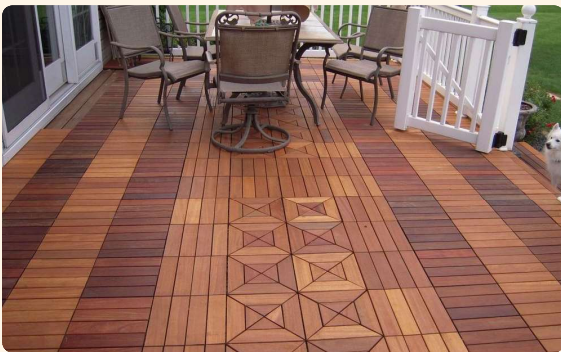

Deck Cumarú

El Deck Cumarú es una elección perfecta para aquellos que buscan una superficie elegante y resistente al aire libre. Sus tonos cálidos y su grano único brindan un aspecto exquisito. Ya sea que desees un espacio rústico o moderno, el Deck Cumarú se adapta a cualquier estilo. Atrévete a crear un ambiente acogedor y sofisticado con este magnífico material.

Deck Teca

El Deck Teca es sinónimo de elegancia y sofisticación. La belleza natural de la madera de teca, combinada con su resistencia excepcional, lo convierte en una opción popular para áreas al aire libre. Lo más destacado de la Teca es su capacidad innata para resistir el agua, lo que la convierte en la elección perfecta para aplicaciones en áreas húmedas, como entornos junto a piscinas o spas.

Medidas

Largo: Diversos
Ancho: 9 - 14 cm
Espesor: 19 mm

Características

Madera estufada y selecta
Calidad tipo exportación
Importada de Sudamérica

Deck Garapa

El Deck Garapa es una opción versátil y duradera para transformar tus espacios exteriores. Su color amarillo dorado y su grano suave crean una apariencia elegante y natural. Ya sea que desees un deck para tu patio, balcón o jardín, el Deck Garapa te ofrece una solución elegante y de bajo mantenimiento.

Medidas

Largo: Diversos
Ancho: 9 cm
Espesor: 19 mm

Características

Madera estufada y selecta
Calidad tipo exportación
Importada de Sudamérica

Deck Bálsamo

El Deck Bálsamo es una opción única que agrega calidez y estilo a tus espacios al aire libre. Su tono rojizo y su grano distintivo crean una apariencia rústica y natural. Si buscas un deck que se destaque y brinde un ambiente acogedor, el Deck Bálsamo es la elección perfecta para ti.